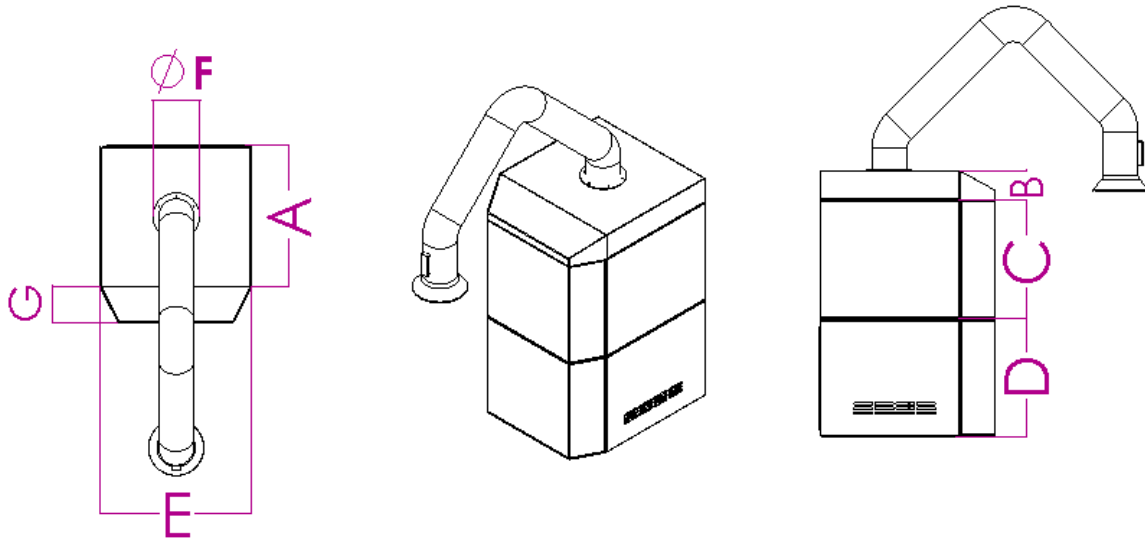

MODEL	ÖLÇÜLER (mm)					
	A	B	C	D	E	F
GREEN STATION	1355	875	585	380	885	1460

MODEL	ÖLÇÜLER (mm)						
	A	B	C	D	E	F	G
AIRJET M	600	125	510	510	650	200	155